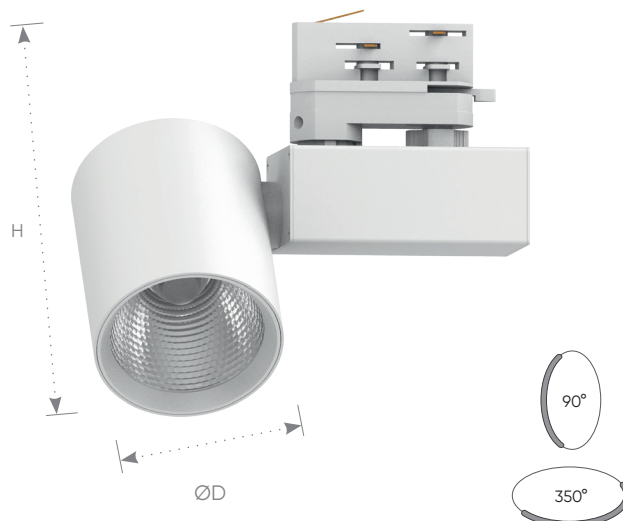

# Feron

Материал: алюминий

170-265V

IP40

УХЛ4

ГАРАНТИЯ  
24  
МЕСЯЦА

Также доступны в черном цвете

## AL147

арт. 51596

1800Lm 20W 4000K  
ØDxH, mm (70x155)

арт. 51600

3600Lm 40W 4000K  
ØDxH, mm (90x175)

арт. 51598

2700Lm 30W 4000K  
ØDxH, mm (90x165)

Особенности:

- Светоотдача: 90Lm/W и стабильная без деградации «тускления»
- Высокая цветопередача: >80
- Перемещение светильника по всей длине шинопровода позволяет менять акценты освещения в зависимости от перестановок в интерьере или выставочно экспозиции
- Простой монтаж и надежная фиксация
- Отсутствие «кругов освещенности» благодаря корректно сконструированному отражателю
- Отсутствие слепящего эффекта благодаря глубоко установленному внутрь светодиоду
- Защита от перекручивания и обрывания проводов